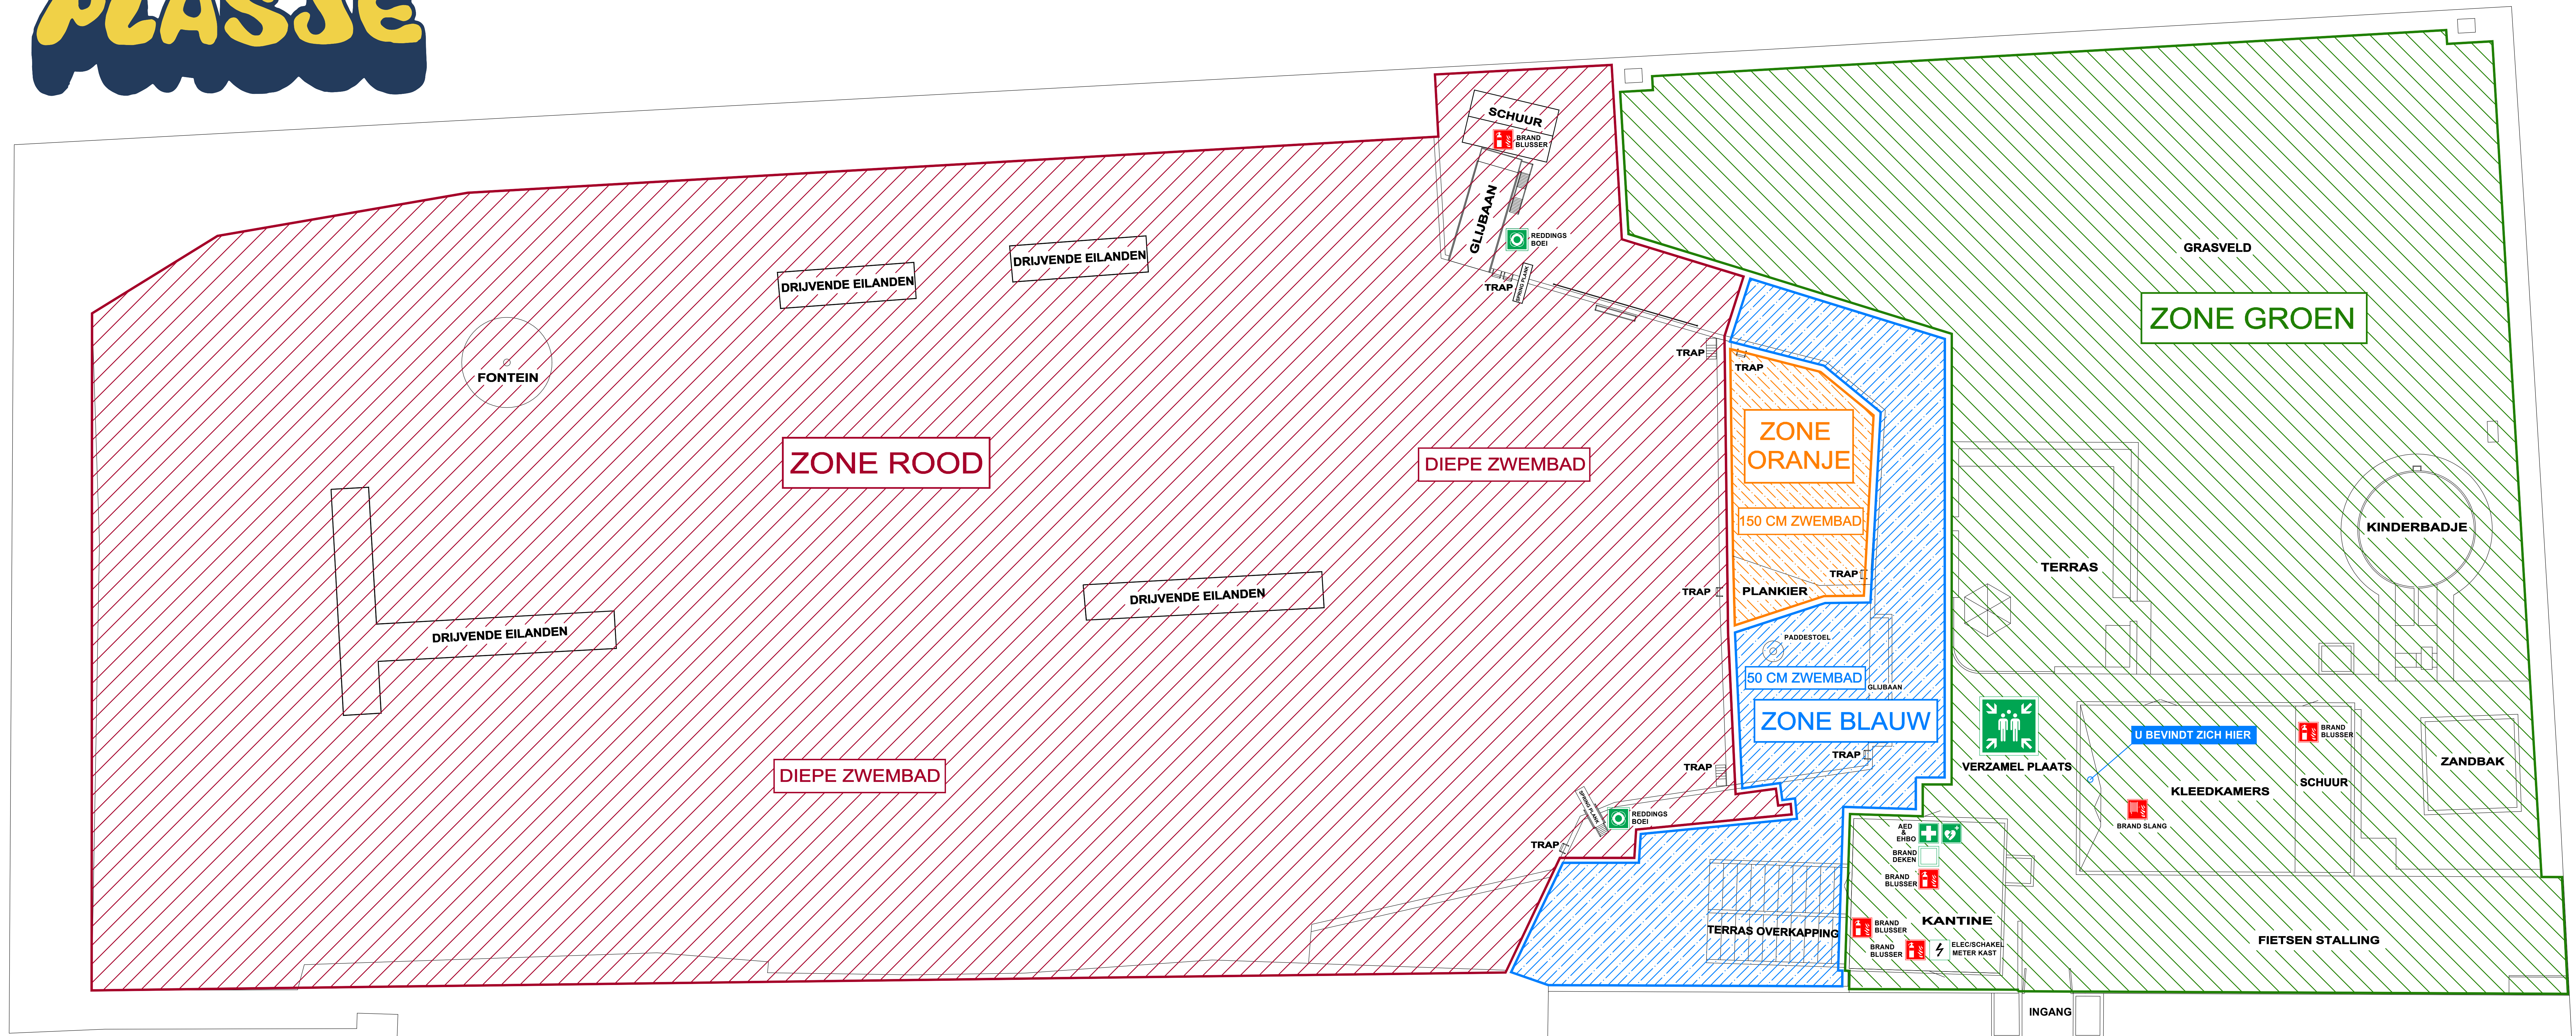

TOEZICHT & VEILIGHEID

ZONE ORANJE TOEZICHT / TOEGANKELIJK VOOR MINIMAAL ZWEMDIPLOMA A

ZONE ROOD BEPERKT TOEZICHT * / TOEGANKELIJK VOOR MINIMAAL ZWEMDIPLOMA B / GEOEFENDE ZWEMMERS

* vanwege dode hoeken / onbereikbaarheid / te grote afstand

ZONE GROEN SURVEILLANCE / VRIJE TOEGANG

ZONE BLAUW TOEZICHT / KINDEREN ZONDER ZWEMDIPLOMA: BANDJES VERPLICHT EN ONDER BEGELEIDING VOLWASSENE

EVACUATIE VIA OMROEPINSTALLATIE